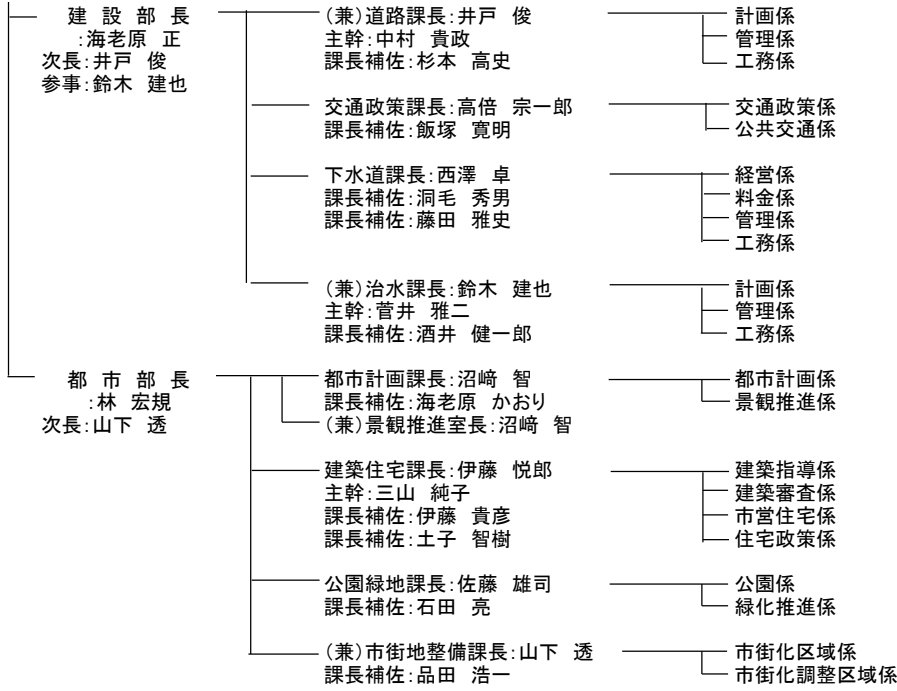

資源循環推進課長:川村 憲司  
課長補佐:小嶋 敬一

資源化推進・計画係  
施設管理係

生活衛生課長:住安 巖  
課長補佐:伊井澤 佳孝

生活環境係

商業観光課長:秋田 芳博  
課長補佐:迫田 暢介

商業観光振興係  
消費生活係

企業立地推進課長:鈴木 邦治  
課長補佐:吉岡 泰生

企業立地推進係

農政課長:斎藤 寿義  
課長補佐:鈴木 隆史

農業振興係  
地産地消係

議事事務局長 次長:工藤 文 庶務係  
 :佐野 哲也 次長補佐:小原 裕紀子 議事調査係

選挙管理委員会事務局長 (併)次長:森田 康宏 選挙係  
 :(併)高見澤 隆 次長補佐:高橋 亮一

監査委員事務局長 次長:加藤 恭子 監査係  
 :津川 雄飛 次長補佐:藤島 慎悟

農業委員会事務局長 次長:鈴木 光一 農地係  
 :(併)大井 一郎