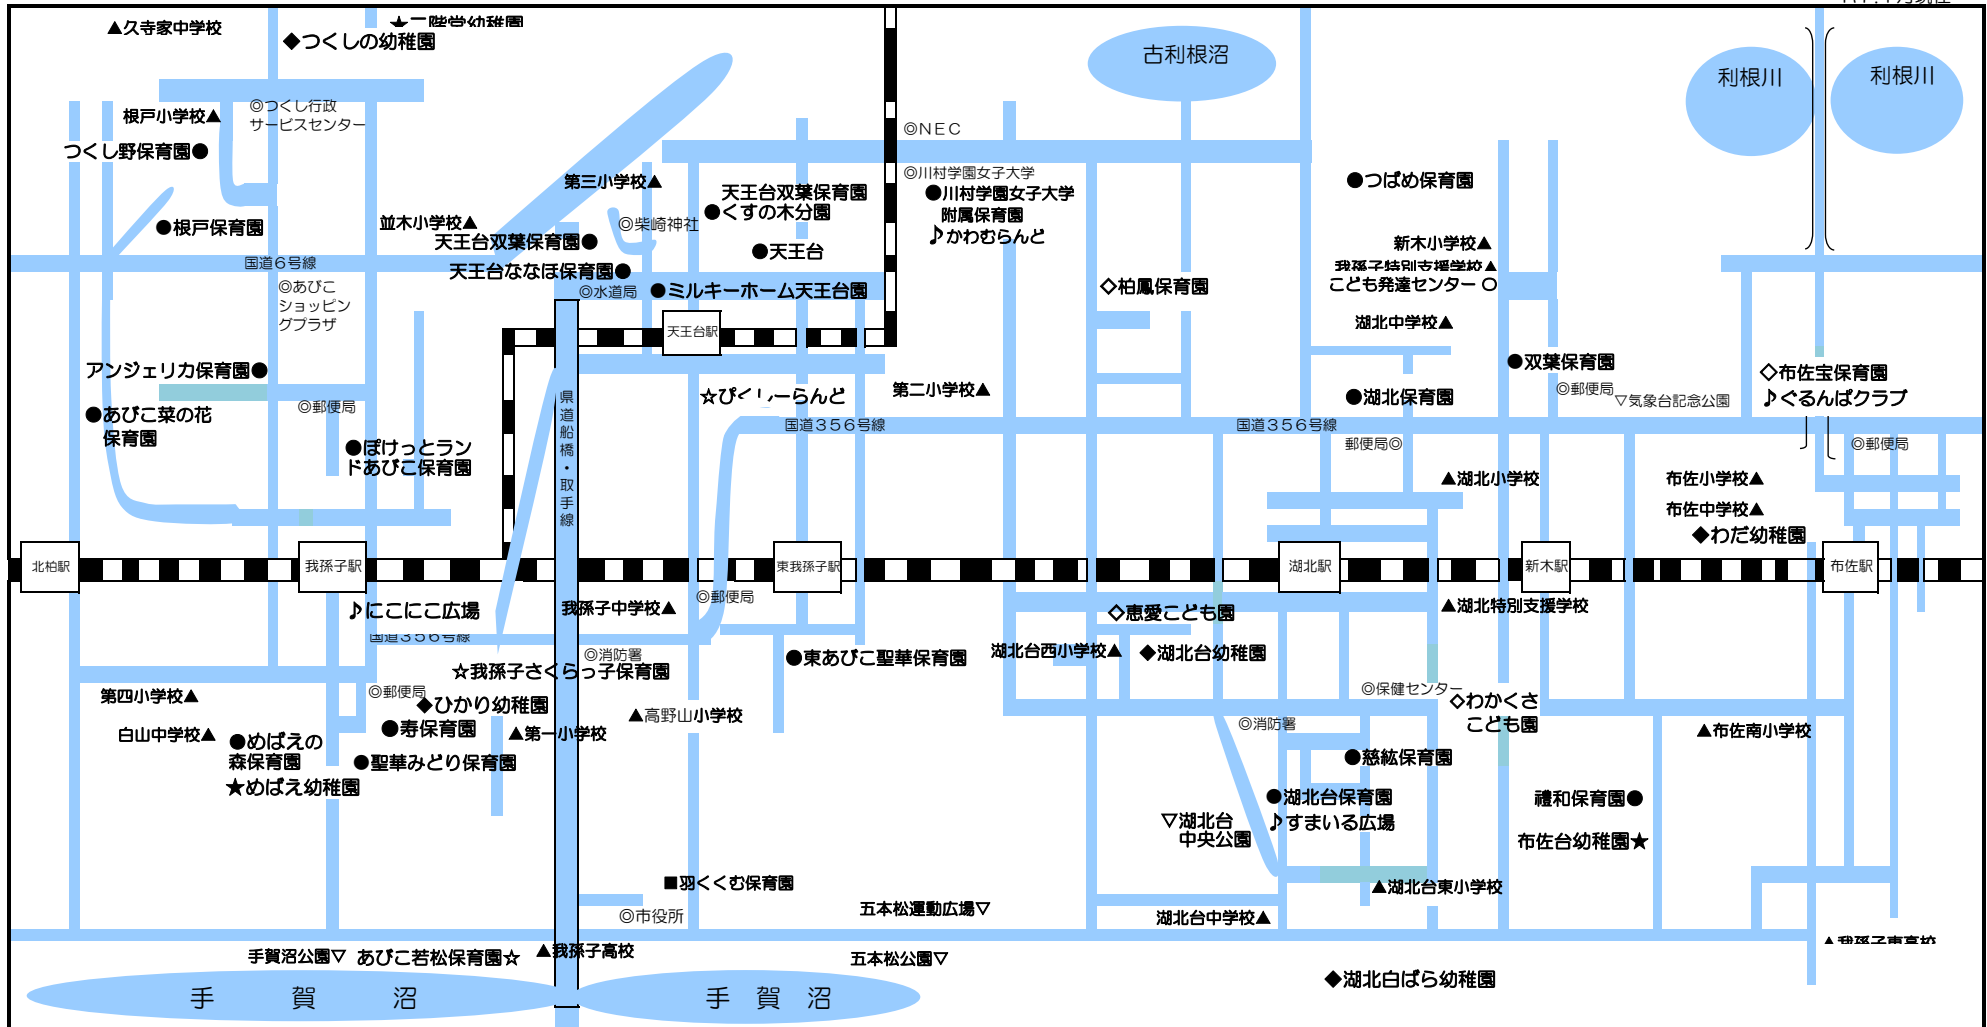

# 我孫子市内幼稚園・保育施設等地図

R7.1月現在

<凡例>

- ★ 幼稚園
- 保育園
- ☆ 小規模保育事業所
- ◇ 認定こども園(幼保連携型)
- ◆ 認定こども園(幼稚園型)
- 企業主導型保育施設(地域枠あり)
- ♪ 広場(子育て支援施設)
- ▲ 学校
- ▽ 公園