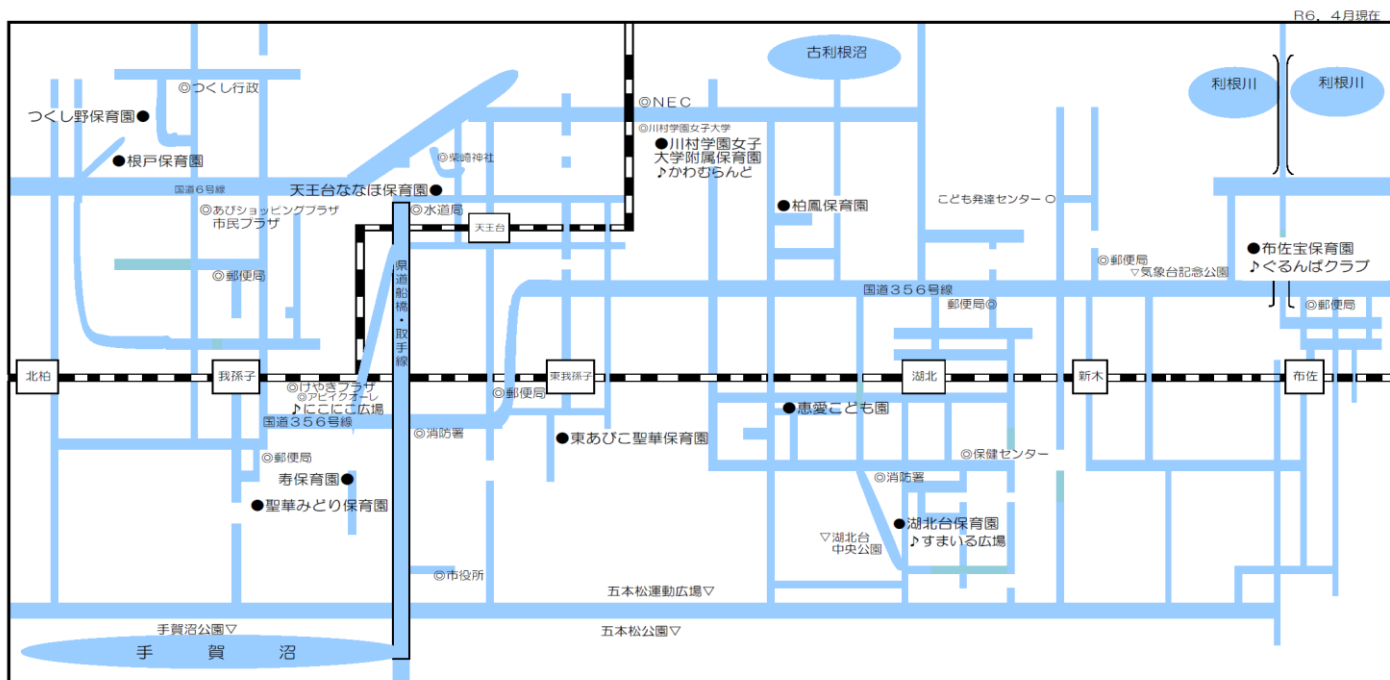

# マイ保育園ひろば

♪お近くの保育施設に

「マイ保育園登録」することで「**かかりつけ園**」に！

我孫子市の保育園が子育てを応援します♪

- ・園児との交流や季節行事等への参加、子育てに関する相談や支援等を受けることができます。
- ・登録していただく園は1園ですが、登録時に発行するパスポートの提示で、他のマイ保育園実施園の交流行事にも参加できます。

詳細はHPをご確認ください

対象：我孫子市にお住まいの乳幼児（就学前）とその保護者

我孫子市にお住まいで出産を控えている方

※交流行事の時間については、各園にお問い合わせください。

我孫子市HP

## マイ保育園ひろば実施園

寿保育園	7182-9552	東あびこ聖華保育園	7183-3165
つくし野保育園	7184-8822	柏鳳保育園	7188-3338
根戸保育園	7182-5572	恵愛こども園	7188-7771
聖華みどり保育園	7182-1059		

**子育て支援センターを併設する保育園でも「マイ保育園」と同様の支援を実施！**

- 湖北台保育園（すまいる広場）7185-2196
- 川村学園女子大学附属保育園 7183-5995  
（かわむらんど）
- 布佐宝保育園（ぐるんぱクラブ）7189-2799